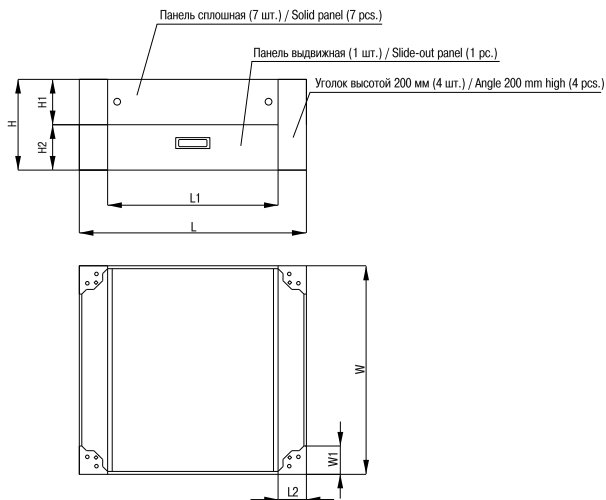

Рисунок 1 – Цоколь простой высотой 100 мм / Figure 1 – Simple basement 100 mm deep

Рисунок 2 – Цоколь с выдвижной панелью высотой 200 мм для шкафа глубиной 1000 мм /  
 Figure 2 – Basement 200 mm high for cabinet 1000 mm deep